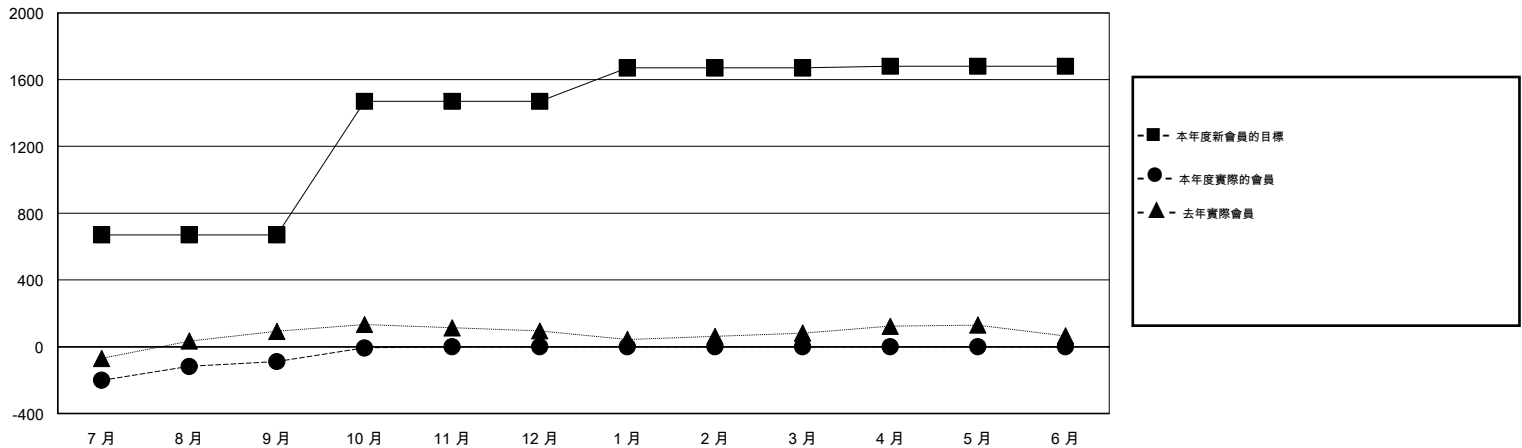

目標和實際會員累積

已取消的分會: 1

39 CLUBS OF 44 增添1位或以上的新會員

性別分佈

男 836 (57.62%)
女 615 (42.38%)

放棄的會員

[點擊這裡取得健康評估資料](#)

過世	0
分會已取消	0
其他	342
總計	342

家庭單位會員	110
戶長	54
非戶長	56