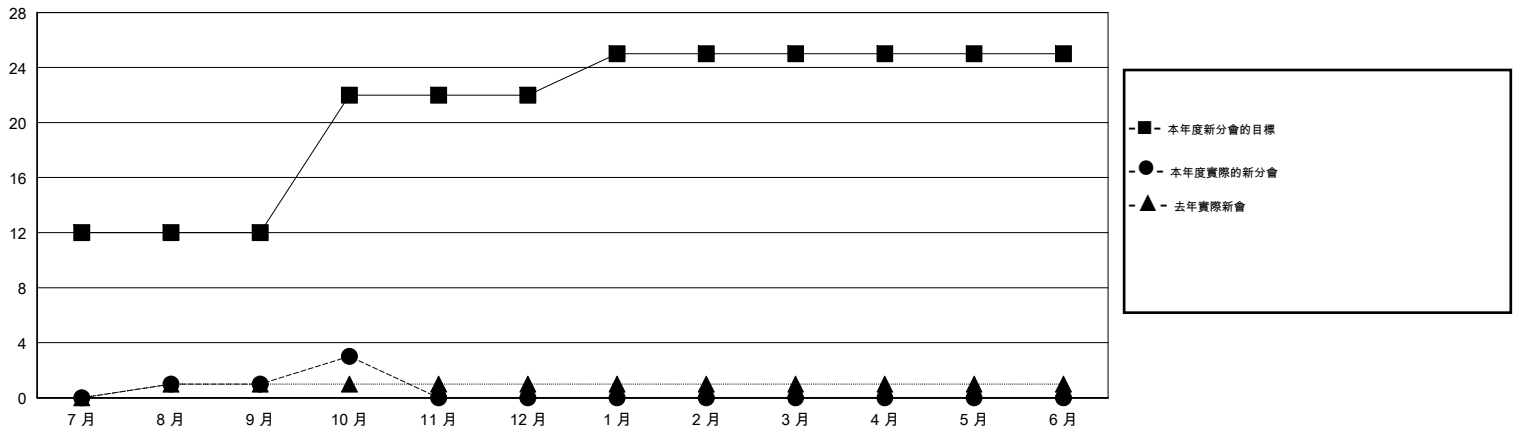

MONTHLY MEMBERSHIP PROGRESS REPORT

District 390

Results as of: 10/31/2016

GMT: OPEN

地點 CHINA

GMT憲章區 5

分會				
成果 2016-2017				
季	新分會目標	新會	會員流失的分會	淨增/減
7月/8月/9月	12	1	1	0
10月/11月/12月	10	2	0	2
1月/2月/3月	3	0	0	0
4月/5月/6月	0	0	0	0

位會員@每位須繳				
成果 2016-2017				
季	新會員目標	增加的授証/新會員	退會人數	淨增/減
7月/8月/9月	670	246	335	-89
10月/11月/12月	800	89	7	82
1月/2月/3月	200	0	0	0
4月/5月/6月	10	0	0	0

目標與實際新會累積